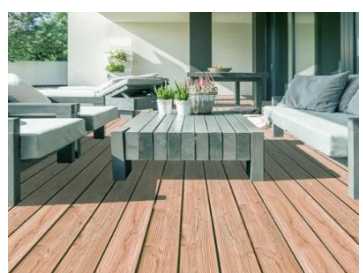

Lame 1 face striée/1 face lisse
1850 * 137 * 20mm

Bambou

Lame lisse 145*21mm

Ipé

Terrasses composites :

Lame élégance structurée
4000*180*23 mm

Gris iroise

Lame Emotion lisse
4000*138*23 mm

Savane

Terrasses résineuses :

Lame striée 145*27 mm

Pin classe IV Vert

Lame lisse 145*27mm

Pin classe IV Marron

Lame striée ou lisse
145*27mm

Douglas