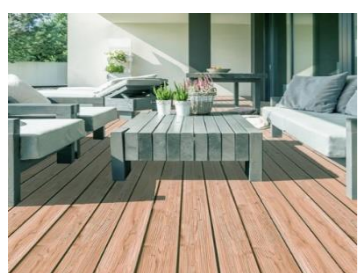

## Terrasses résineuses :

Lame striée 145\*27 mm

**Pin classe IV Vert**

12.50 € HT au lieu de 20 €

Lame lisse 145\*27mm

**Pin classe IV Marron**

13.00€ HT au lieu de 21€\*

Lame striée ou lisse  
145\*27mm