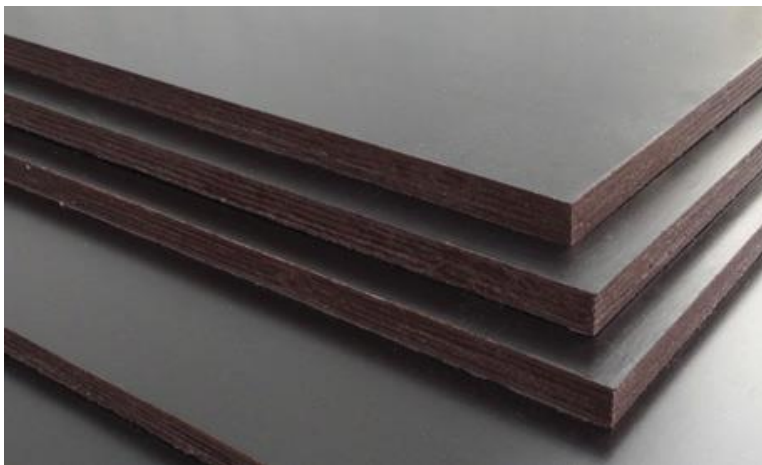

CP Filmé

Descriptif :

Le contreplaqué Twin Eucalyptus / Peuplier filmé est un panneau revêtu d'un film phénolique lisse de couleur brun sur les deux faces. La base de ce contreplaqué est constituée de plis croisés en eucalyptus, avec des faces peuplier en choix BB/BB (Choix III réparé - EN 635-2). Sa densité est de 600 kg/m³ (+/-10%).

Stock PERIGORD Bois :

	15	18
2500 x 1250	X	X